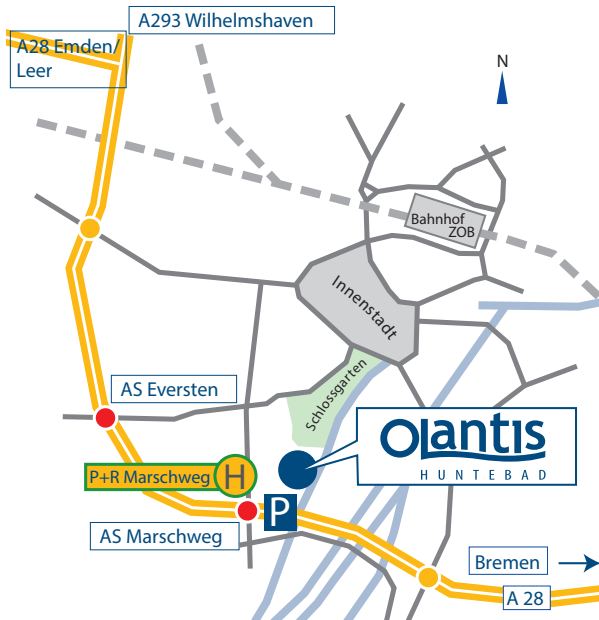

Tarife & Zeiten

Anfahrt

Mit Bus und Bahn

Vom ZOB am Hauptbahnhof fahren zwei Buslinien zu uns: 314 Richtung Wardenburg/Hundsmühlen/Kanalbrücke, Haltestelle P+R Marschweg/OLantis Huntebad

315 Richtung Hatterwüsting, Haltestelle P+R Westfalendam

Mit dem Auto...

... aus Richtung Wilhelmshaven, Emden/Leer
Sie erreichen Oldenburg über die A29 und A28, fahren in Oldenburg Eversten von der Autobahn ab, biegen links in die Hauptstraße ein, nach weiteren 600m biegen Sie nach rechts in den Marschweg ein. Nach 500m sind Sie am Ziel, die OLantis Parkplätze befinden sich direkt unter der Autobahnbrücke.

.. aus Richtung Osnabrück und Bremen
Sie erreichen Oldenburg über die A29 und A28. Fahren Sie in Oldenburg Marschweg von der Autobahn ab. Direkt links neben der Ausfahrt unter der Autobahn befinden sich die OLantis Parkplätze.

Für Navigationsgeräte:

Zieladresse "Marschweg 81, 26131 Oldenburg"

Mit dem Fahrrad und zu Fuß

Von der Innenstadt gesehen, liegt das OLantis direkt hinter dem Schloßgarten. Folgen Sie einfach den Schildern vom Schloßwall aus. Der Fußweg beträgt ca. 10 Minuten.